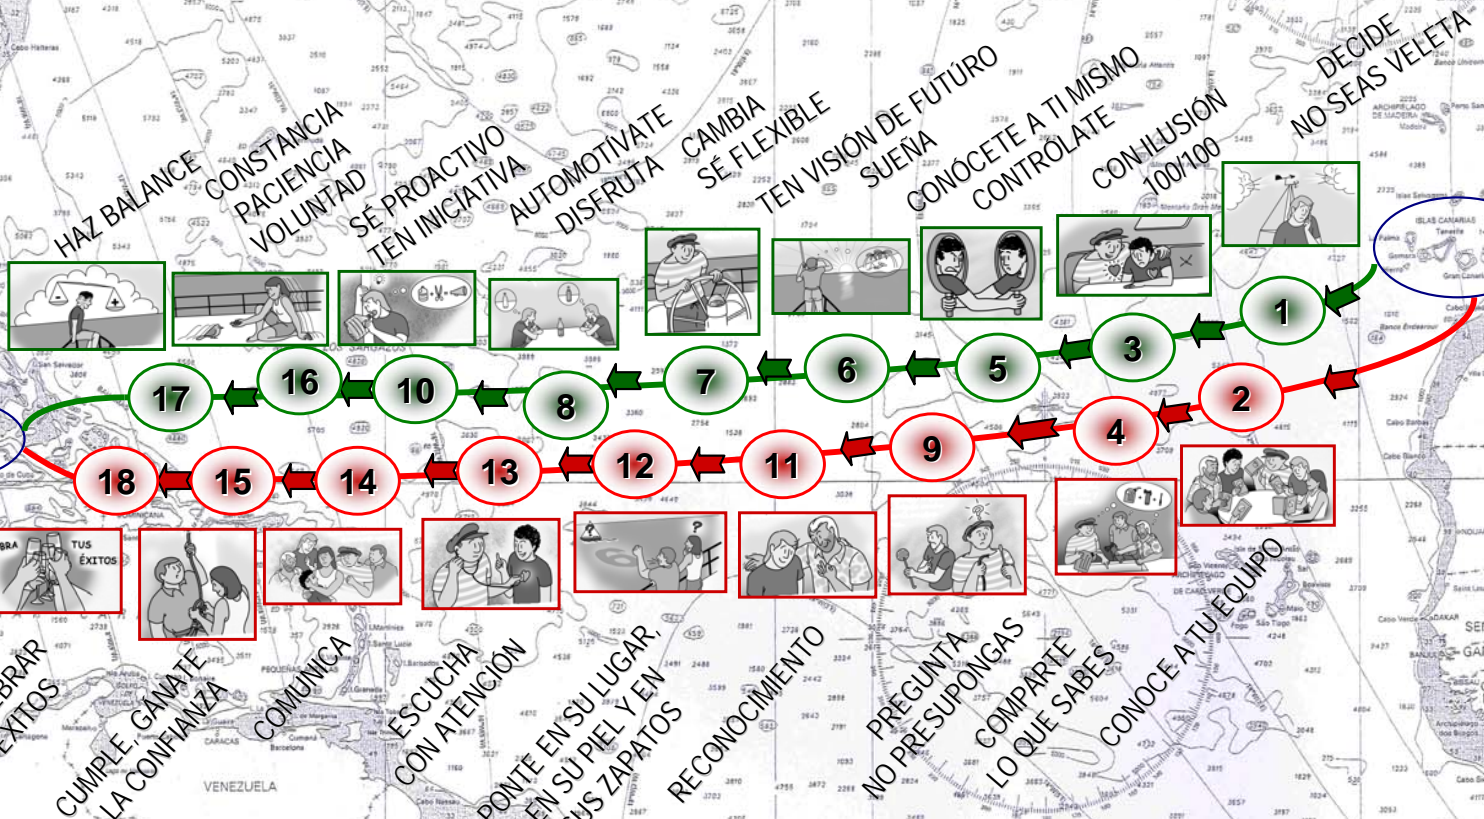

CARTA DE RUTA "LA TRAVESÍA"

ESTADOS
UNIDOS

DESTINO

CUBA

PUNTO DE
PARTIDA

ISLAS CANARIAS

GRUPO CMR
 CONSULTORÍA FORMACIÓN RRRHH
 TEL.: 0034 93 453 50 15
gustavopiera@grupocmr.com
www.gustavopiera.com